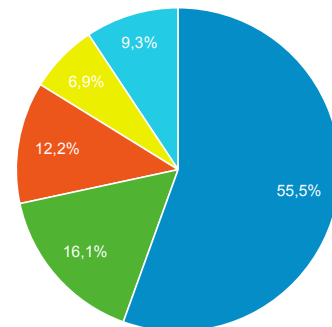

Visitatori unici

9.958

% del totale: 100,00% (9.958)

Visitatori unici

● Utenti

Visualizzazioni di pagina

51.514

% del totale: 100,00% (51.514)

Pagine/visita

3,34

Media per visita: 3,34 (0,00%)

% nuove visite

49,10%

Media per visita: 49,10% (0,00%)

Visite per Browser

■ Chrome ■ Safari ■ Internet Explorer ■ Firefox ■ Altro

Visite per Paese/zona

Paese	Sessioni
Italy	15.079
United Kingdom	61
France	53
Germany	37
Romania	33
Switzerland	21
United States	19
South Korea	11
Spain	8
Brazil	7