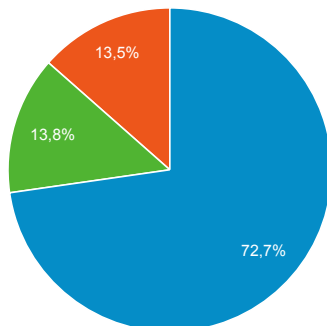

Visite per Tipo di traffico

■ organic ■ direct ■ Altro

Visualizzazioni di pagina uniche e Tempo medio sulla pagina per ...

Pagina	Visualizzazioni di pagina uniche	Tempo medio sulla pagina
/default.asp	7.426	00:01:18
/pubblicazioni/uffici_sedi/uffici_Elenco.asp?ID_M=14	1.611	00:00:34
/pubblicazioni/medici_di_base/medici_di_base_Elenco.asp?ID_M=203	793	00:04:41
/pubblicazioni/Informazioni/Informazioni.asp?ID_M=416	579	00:01:22
/pubblicazioni/Procedimenti/Procedimenti_Elenco.asp?ID_M=21	551	00:00:40