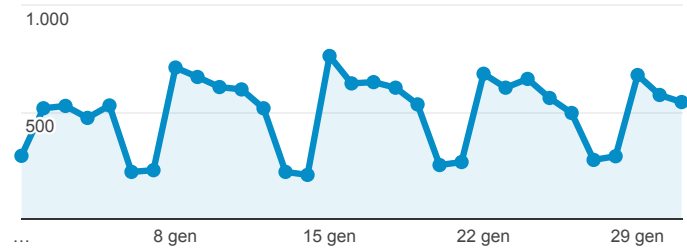

Dati Monitoraggio - Comune di Limbiate

1 gen 2018 - 31 gen 2018

Tutti gli utenti
100,00% Sessioni

Visite

15.425

% del totale: 100,00% (15.425)

Visite

● Sessioni

Visitatori unici

9.958

% del totale: 100,00% (9.958)

Visitatori unici

● Utenti

Visualizzazioni di pagina

51.514

% del totale: 100,00% (51.514)

Visite per Tipo di traffico

■ organic ■ direct ■ Altro

Visualizzazioni di pagina uniche e Tempo medio sulla pagina per ...

Pagina	Visualizzazioni di pagina uniche	Tempo medio sulla pagina
/default.asp	7.426	00:01:18
/pubblicazioni/uffici_sedi/uffici_Elenco.asp?ID_M=14	1.611	00:00:34
/pubblicazioni/medici_di_base/medici_di_base_Elenco.asp?ID_M=203	793	00:04:41
/pubblicazioni/Informazioni/Informazioni.asp?ID_M=416	579	00:01:22
/pubblicazioni/Procedimenti/Procedimenti_Elenco.asp?ID_M=21	551	00:00:40