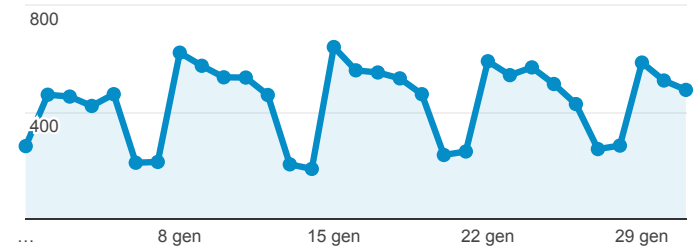

Dati Monitoraggio - Comune di Limbiate

1 gen 2018 - 31 gen 2018

Tutti gli utenti
100,00% Sessioni

Visite

15.425

% del totale: 100,00% (15.425)

Visite

● Sessioni

Visitatori unici

9.958

% del totale: 100,00% (9.958)

Visitatori unici

● Utenti

Visualizzazioni di pagina

51.514

% del totale: 100,00% (51.514)

Pagine/visita

3,34

Media per visita: 3,34 (0,00%)

% nuove visite

49,10%

Media per visita: 49,10% (0,00%)

Visite per Browser

■ Chrome ■ Safari ■ Internet Explorer ■ Firefox ■ Altro